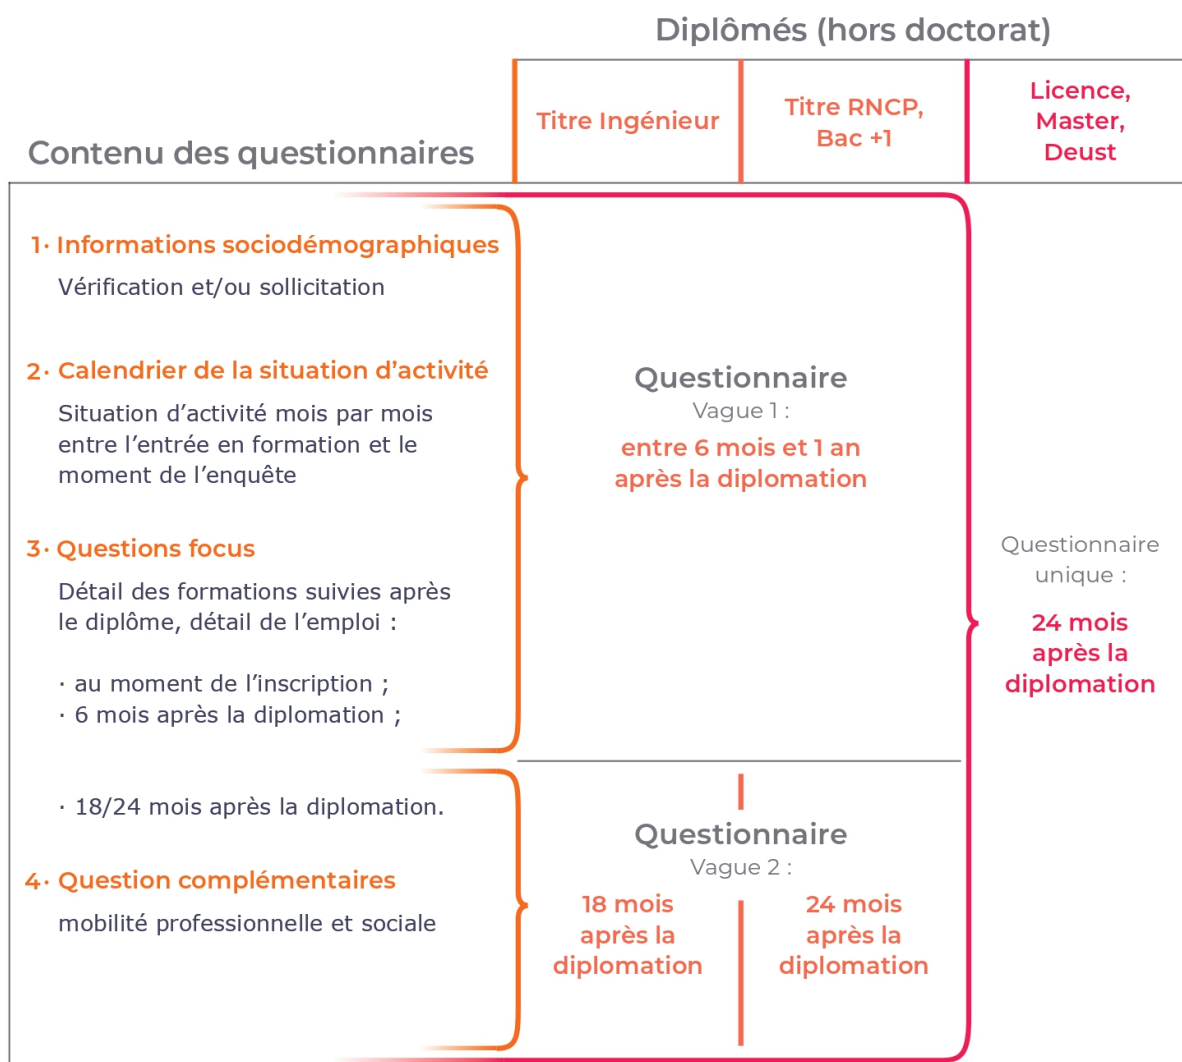

PARTICIPEZ DU 07 AVRIL AU 23 MAI 2026

Enquête d'évolution professionnelle des diplômés

L'enquête sur l'évolution professionnelle des diplômés nous permet de mieux comprendre les trajectoires professionnelles après la diplomation. Les interrogations concernent le statut face à l'emploi, la situation professionnelle, les questions sociodémographiques, le parcours professionnel entre l'inscription et après la diplomation.

Selon le type de diplôme obtenu, l'interrogation se déroule en :

une unique fois, 24 mois après la diplomation pour les détenteurs d'un DEUST, d'une licence ou d'un master en deux vagues successives, 6 mois et 24/18 mois après la diplomation pour les détenteurs d'un BAC+1/DSP, d'un titre ingénieur, d'un titre RNCP ou d'un titre d'établissement.

Exemple pour un titre RNCP ou Bac+1/DSP 2 cas possibles

Exemple pour un titre d'ingénieurs

2 cas possibles

L'interrogation porte essentiellement sur le type d'activité face à l'emploi au moment de l'inscription, 6 mois après la diplomation et 24/18 mois après.

Enquête

de l'Observatoire

le

Diplômés du Cnam que devenez-vous

observatoire
des études
& carrières

Participez à notre enquête

du mardi 7 avril
au samedi 23 mai 202

7 avril 2026
23 mai 2026