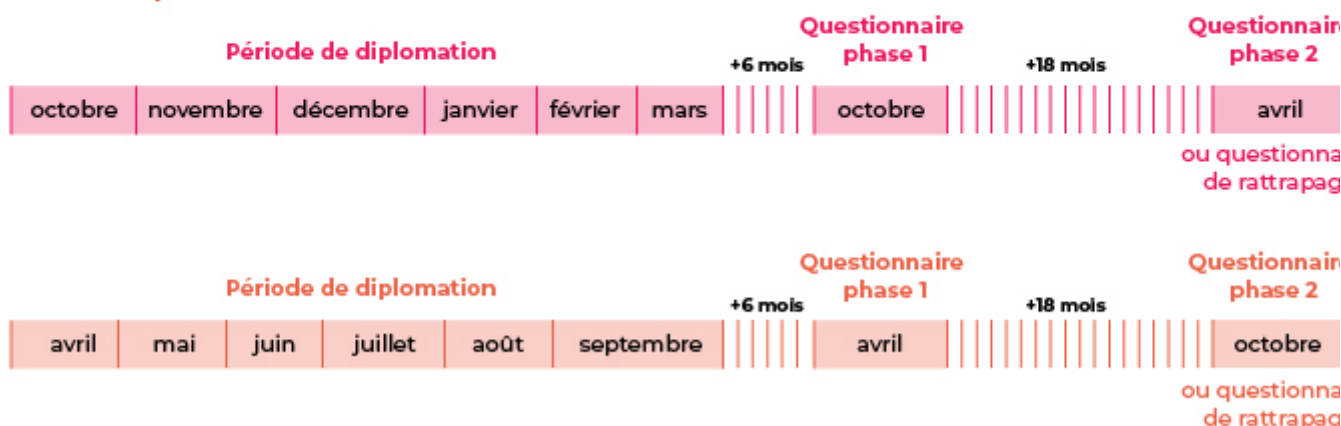

PARTICIPEZ DU 07 AVRIL AU 23 MAI 2026

Enquête d'évolution professionnelle des diplômés

L'enquête sur l'évolution professionnelle des diplômés nous permet de mieux comprendre les trajectoires professionnelles après la diplomation. Les interrogations concernent le statut face à l'emploi, la situation professionnelle, les questions sociodémographiques, le parcours professionnel entre l'inscription et après la diplomation.

Sont concernés par ces enquêtes, selon leur date de diplomation, les diplômés d'un BAC+1/DSP, DEUST, licence, master, titre d'ingénieur, d'un titre du répertoire national des certifications professionnelles (RNCP) ou d'un titre d'établissement faisant l'objet d'une instruction de demande d'enregistrement auprès de France compétences.

Selon le type de diplôme obtenu, l'interrogation se déroule en :

une unique fois, 24 mois après la diplomation pour les détenteurs d'un DEUST, d'une licence ou d'un master en deux vagues successives, 6 mois et 24/18 mois après la diplomation pour les détenteurs d'un BAC+1/DSP, d'un titre ingénieur, d'un titre RNCP ou d'un titre d'établissement.

Exemple pour un titre RNCP ou Bac+1/DSP 2 cas possibles

Exemple pour un titre d'ingénieurs

2 cas possibles

L'interrogation porte essentiellement sur le type d'activité face à l'emploi au moment de l'inscription, 6 mois après la diplomation et 24/18 mois après.