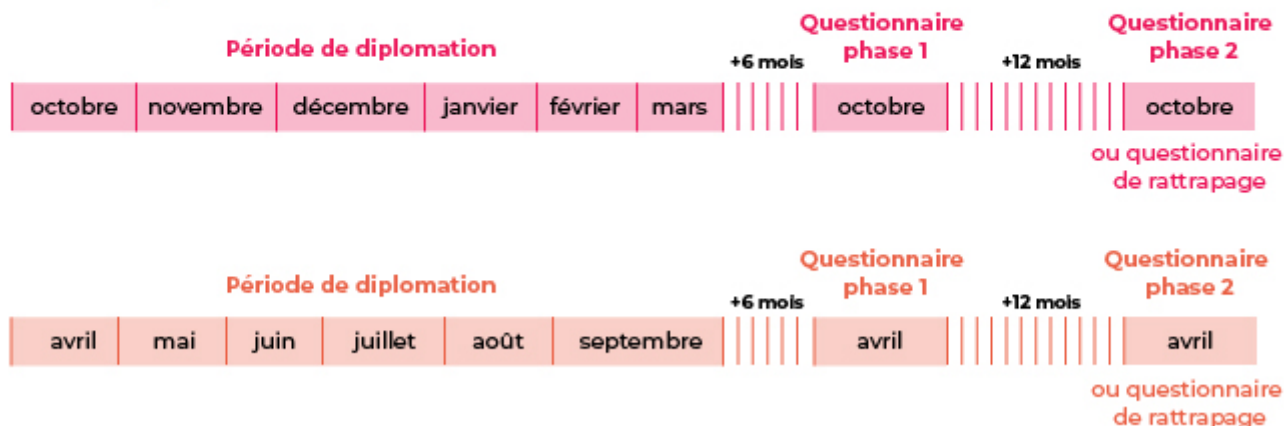

Sont concernés par ces enquêtes, selon leur date de diplomation, les diplômés d'un BAC+1/DSP, DEUST, licence, master, titre d'ingénieur, d'un titre du répertoire national des certifications professionnelles (RNCP) ou d'un titre d'établissement faisant l'objet d'une instruction de demande d'enregistrement auprès de France compétences.

Selon le type de diplôme obtenu, l'interrogation se déroule en :

une unique fois, 24 mois après la diplomation pour les détenteurs d'un DEUST, d'une licence ou d'un master en deux vagues successives, 6 mois et 24/18 mois après la diplomation pour les détenteurs d'un BAC+1/DSP, d'un titre ingénieur, d'un titre RNCP ou d'un titre d'établissement.

Exemple pour un titre RNCP ou Bac+1/DSP 2 cas possibles

Exemple pour un titre d'ingénieurs

2 cas possibles

L'interrogation porte essentiellement sur le type d'activité face à l'emploi au moment de l'inscription, 6 mois après la diplomation et 24/18 mois après.